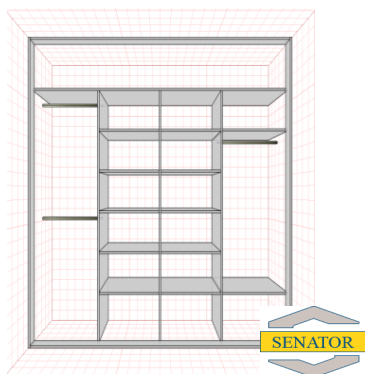

## ПРАЙС НА ШКАФЫ-КУПЕ

В прайсе просчитано внутреннее ЛДСП - белое, снаружи ЛДСП серии Wood Basic (вишня, клен, бук, ольха, орех, венге, береза снежная, груша дикая, орех темный, кальвадос...), отделка торцев кромка ПВХ 0,6/22, система раздвижения Senator. При заказе более 1-го изделия скидка 5%.

**Выезд дизайнера, доставка, монтаж - БЕСПЛАТНО**

у.е.

Внутреннее наполнение	Ширина, см	Кол-во дверей, шт.	Двери-купе		
			ЛДСП	Центр зеркало	Все зеркала
	90	2	270	277	284
	100	2	280	287	294
	110	2	290	297	304
	120	2	300	307	314
	130	2	310	317	324
	100	2	315	322	329
	110	2	330	337	344
	120	2	345	352	359
	130	2	360	367	374
	140	2	375	382	389
	150	2	390	397	404
	160	2	405	412	419
	170	2	420	427	434
	180	2	435	447	459
	190	2	450	462	474
200	2	465	477	489	
	180	3	470	477	484
	190	3	485	492	499
	200	3	500	507	514
	210	3	515	522	529
	220	3	530	537	544
	230	3	545	552	559
	240	3	560	567	574
	250	3	575	582	589
	260	3	590	597	604
	270	3	605	617	629
	280	3	620	632	644
290	3	635	647	659	
300	3	650	662	674	

280	4	695	709	723
290	4	710	724	738
300	4	725	739	753
310	4	740	754	768
320	4	755	769	783
330	4	770	784	808
340	4	785	809	833
350	4	800	824	848

300	4	670	684	698
-----	---	-----	-----	-----

Шкафы-купе при ширине от 1000мм до 2000мм - на две двери, от 2000мм до 3000мм - на три двери.