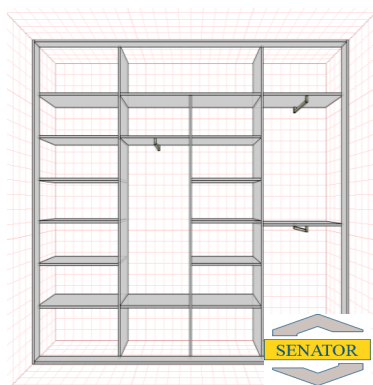

ПРАЙС НА ШКАФЫ-КУПЕ

В прайсе просчитано внутреннее ЛДСП - белое, снаружи ЛДСП серии Wood Basic (вишня, клен, бук, ольха, орех, венге, береза снежная, груша дикая, орех темный, кальвадос...), отделка торцев кромка ПВХ 0,6/22, система раздвижения Senator. При заказе более 1-го изделия скидка 5%.

Выезд дизайнера, доставка, монтаж - БЕСПЛАТНО

у.е.

Внутреннее наполнение	Ширина, см	Кол-во дверей, шт.	Двери-купе		
			ЛДСП	Центр зеркало	Все зеркала
	90	2	270	277	284
	100	2	280	287	294
	110	2	290	297	304
	120	2	300	307	314
	130	2	310	317	324
	100	2	315	322	329
	110	2	330	337	344
	120	2	345	352	359
	130	2	360	367	374
	140	2	375	382	389
	150	2	390	397	404
	160	2	405	412	419
	170	2	420	427	434
	180	2	435	447	459
	190	2	450	462	474
200	2	465	477	489	
	180	3	470	477	484
	190	3	485	492	499
	200	3	500	507	514
	210	3	515	522	529
	220	3	530	537	544
	230	3	545	552	559
	240	3	560	567	574
	250	3	575	582	589
	260	3	590	597	604
	270	3	605	617	629
	280	3	620	632	644
290	3	635	647	659	
300	3	650	662	674	

280	4	695	709	723
290	4	710	724	738
300	4	725	739	753
310	4	740	754	768
320	4	755	769	783
330	4	770	784	808
340	4	785	809	833
350	4	800	824	848

300	4	670	684	698
-----	---	-----	-----	-----

Шкафы-купе при ширине от 1000мм до 2000мм - на две двери, от 2000мм до 3000мм - на три двери.