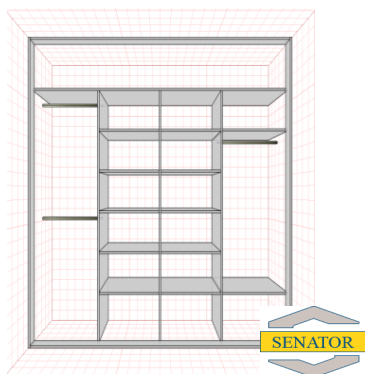

ПРАЙС НА ШКАФЫ-КУПЕ

В прайсе просчитано внутреннее ЛДСП - белое, снаружи ЛДСП серии Wood Basic (вишня, клен, бук, ольха, орех, венге, береза снежная, груша дикая, орех темный, кальвадос...), отделка торцев кромка ПВХ 0,6/22, система раздвижения Senator. При заказе более 1-го изделия скидка 5%.

Выезд дизайнера, доставка, монтаж - БЕСПЛАТНО

у.е.

Внутреннее наполнение	Ширина, см	Кол-во дверей, шт.	Двери-купе		
			ЛДСП	Центр зеркало	Все зеркала
	90	2	270	277	284
	100	2	280	287	294
	110	2	290	297	304
	120	2	300	307	314
	130	2	310	317	324
	100	2	315	322	329
	110	2	330	337	344
	120	2	345	352	359
	130	2	360	367	374
	140	2	375	382	389
	150	2	390	397	404
	160	2	405	412	419
	170	2	420	427	434
	180	2	435	447	459
	190	2	450	462	474
200	2	465	477	489	
	180	3	470	477	484
	190	3	485	492	499
	200	3	500	507	514
	210	3	515	522	529
	220	3	530	537	544
	230	3	545	552	559
	240	3	560	567	574
	250	3	575	582	589
	260	3	590	597	604
	270	3	605	617	629
	280	3	620	632	644
290	3	635	647	659	
300	3	650	662	674	

280	4	695	709	723
290	4	710	724	738
300	4	725	739	753
310	4	740	754	768
320	4	755	769	783
330	4	770	784	808
340	4	785	809	833
350	4	800	824	848

300	4	670	684	698
-----	---	-----	-----	-----

Шкафы-купе при ширине от 1000мм до 2000мм - на две двери, от 2000мм до 3000мм - на три двери.