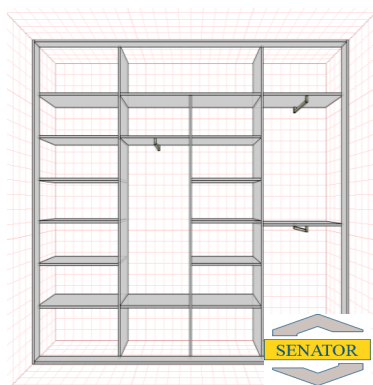

## ПРАЙС НА ШКАФЫ-КУПЕ

В прайсе просчитано внутреннее ЛДСП - белое, снаружи ЛДСП серии Wood Basic (вишня, клен, бук, ольха, орех, венге, береза снежная, груша дикая, орех темный, кальвадос...), отделка торцев кромка ПВХ 0,6/22, система раздвижения Senator. При заказе более 1-го изделия скидка 5%.

**Выезд дизайнера, доставка, монтаж - БЕСПЛАТНО**

у.е.

Внутреннее наполнение	Ширина, см	Кол-во дверей, шт.	Двери-купе		
			ЛДСП	Центр зеркало	Все зеркала
	90	2	270	277	284
	100	2	280	287	294
	110	2	290	297	304
	120	2	300	307	314
	130	2	310	317	324
	100	2	315	322	329
	110	2	330	337	344
	120	2	345	352	359
	130	2	360	367	374
	140	2	375	382	389
	150	2	390	397	404
	160	2	405	412	419
	170	2	420	427	434
	180	2	435	447	459
	190	2	450	462	474
200	2	465	477	489	
	180	3	470	477	484
	190	3	485	492	499
	200	3	500	507	514
	210	3	515	522	529
	220	3	530	537	544
	230	3	545	552	559
	240	3	560	567	574
	250	3	575	582	589
	260	3	590	597	604
	270	3	605	617	629
	280	3	620	632	644
290	3	635	647	659	
300	3	650	662	674	

280	4	695	709	723
290	4	710	724	738
300	4	725	739	753
310	4	740	754	768
320	4	755	769	783
330	4	770	784	808
340	4	785	809	833
350	4	800	824	848

300	4	670	684	698
-----	---	-----	-----	-----

Шкафы-купе при ширине от 1000мм до 2000мм - на две двери, от 2000мм до 3000мм - на три двери.